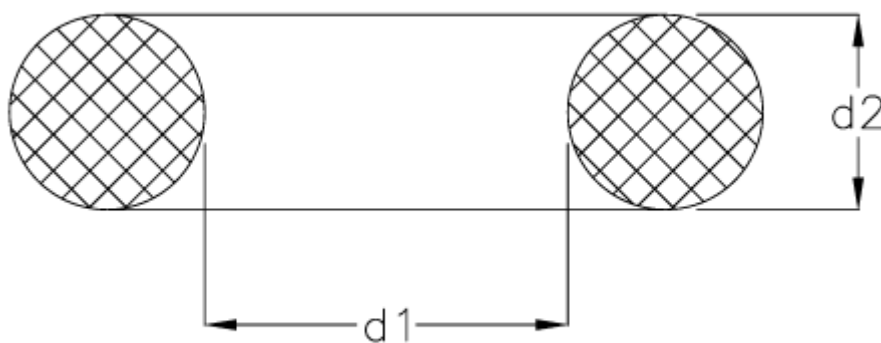

Varenummer: 159007000150000  
Beskrivelse: KLEE O-ring 7x1,5 NBR70 Sort

## Mål

---

d1	= 7.00
d2	= 1.50
Størrelse	= 7 x 1,5